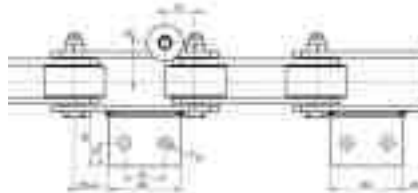

Chaînes adaptées sur plan.

sedis

LUBRIFICATION, ETANCHEITE, ACCESSOIRES ET OUTILLAGE