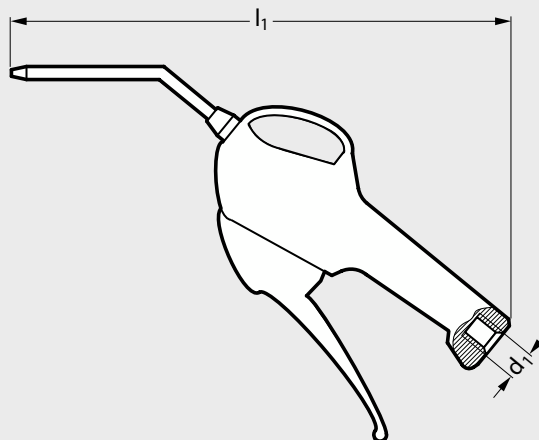

Soufflette standard avec embout coudé

■ **MATIÈRE**

- Buse métallique.
- Longueur coudée: 110 mm.
- Acier: $\varnothing 3 \times 6$ mm.

■ Produits associés

H30 Page 458

H32-DC-CO
Page 504

H70-01-C-M
Page 539

H620 Page 515

H623 Page 513

Référence

■ Exemple de commande **H72-EC-1/4**

	d ₁	l ₁
H72-EC-1/4	1/4"	200