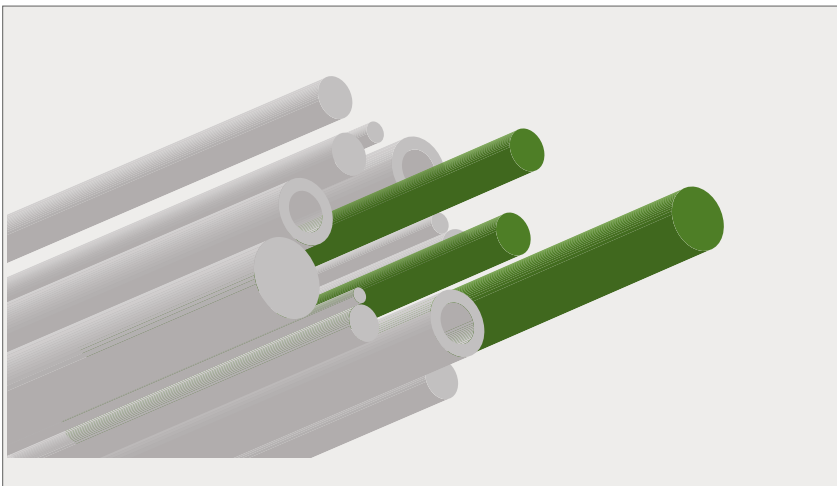

Rond SUSTAGLIDE® Polyamide coulé chargé de lubrifiant solide

QX0-SUSTAGLIDE

COULEUR

- VERT.

USINAGE

- Reportez-vous au tableau d'usinage.

SUR DEMANDE

- Autres diamètres.

Référence	Couleur	Ø mm	L		Tol. Ø		Poids kg/m	L
			mini mm	stock mm	mini mm	maxi mm		usine mm
QX0-SUSTAGLIDE	VERT	50	1000	1000	+0,25	+1,75	2,4	3000
QX0-SUSTAGLIDE	VERT	60	1000	1000	+0,3	+2,1	3,45	3000
QX0-SUSTAGLIDE	VERT	70	1000	1000	+0,35	+2,45	4,7	3000
QX0-SUSTAGLIDE	VERT	80	1000	1000	+0,4	+2,8	6,14	3000
QX0-SUSTAGLIDE	VERT	90	500	1000	+0,45	+3,15	7,77	3000
QX0-SUSTAGLIDE	VERT	100	500	1000	+0,5	+3,5	9,59	3000
QX0-SUSTAGLIDE	VERT	120	250	1000	+0,6	+4,2	13,81	3000

Exemple
de commande

Référence-Couleur-Ø-L

QX0-SUSTAGLIDE-VERT-D5-1000