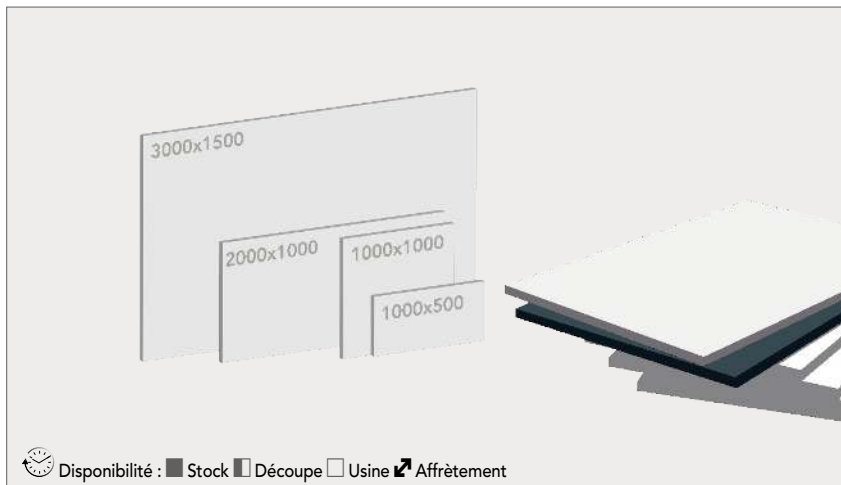

Plaque PP Polypropylène

Q52-PP**COULEURS**

- NAT : naturel (sur demande).
- GRIS.

FABRICATION

- Plaque entière : brut de sciage.

USINAGE

- Reportez-vous au tableau d'usinage.

SUR DEMANDE

- Format spécifique.

Référence	Couleur	Ép.	L	I	Tol. ép.		Poids	
					mini	maxi		
		mm	mm	mm	mm	mm	kg	
Q52-PP	NAT	1	2000	1000	-0,25	+0,00	1,901	<input checked="" type="checkbox"/>
Q52-PP	NAT	2	2000	1000	-0,25	+0,00	3,86	<input type="checkbox"/>
Q52-PP	NAT	3	2000	1000	-0,25	+0,00	5,73	<input type="checkbox"/>
Q52-PP	NAT	4	2000	1000	-0,25	+0,00	7,6	<input type="checkbox"/>
Q52-PP	NAT	5	2000	1000	-0,25	+0,25	9,1	<input checked="" type="checkbox"/>
Q52-PP	NAT	6	2000	1000	-0,25	+0,25	10,92	<input type="checkbox"/>
Q52-PP	NAT	8	2000	1000	-0,30	+0,30	14,56	<input type="checkbox"/>
Q52-PP	NAT	10	2000	1000	-0,38	+0,38	18,2	<input checked="" type="checkbox"/>
Q52-PP	NAT	12	2000	1000	-0,45	+0,45	21,84	<input type="checkbox"/>
Q52-PP	NAT	15	2000	1000	-0,55	+0,55	27,3	<input type="checkbox"/>