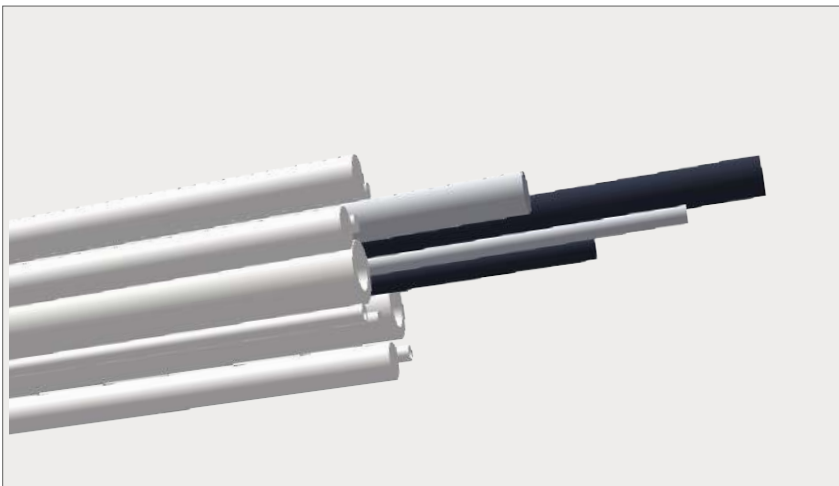

Rond PP Polypropylène

Q50-PPCOULEURS

- NAT : naturel.
- GRIS.

FABRICATION

- Extrudé.

USINAGE

- Reportez-vous au tableau d'usinage.

SUR DEMANDE

- Autres diamètres.

Référence	Couleur	Ø	L		Tol. Ø		Poids	L
			mini	stock	mini	maxi		
		mm	mm	mm	mm	mm	kg/m	mm
Q50-PP	NAT	10	1000	-	+0,10	+0,60	0,08	2000
Q50-PP	NAT	20	1000	-	+0,20	+1,20	0,32	2000
Q50-PP	NAT	25	1000	-	+0,20	+1,20	0,49	2000
Q50-PP	NAT	30	1000	-	+0,20	+1,20	0,71	2000
Q50-PP	NAT	35	1000	-	+0,20	+1,30	0,94	2000
Q50-PP	NAT	40	1000	-	+0,20	+1,50	1,28	2000
Q50-PP	NAT	45	1000	-	+0,20	+2,00	1,63	2000
Q50-PP	NAT	50	1000	-	+0,30	+2,00	1,77	2000

Référence - Couleur - Ø - L

Exemple
de commande**Q50-PP-NAT-D10-2000**

Rond PP Polypropylène

Q50-PP

Référence	Couleur	Ø	L		Tol. Ø		Poids	L
			mini	stock	mini	maxi		
		mm	mm	mm	mm	mm	kg/m	mm
Q50-PP	NAT	110	1000	-	+0,70	+4,20	9,51	2000
Q50-PP	NAT	120	1000	-	+0,80	+4,60	11,30	2000
Q50-PP	NAT	130	1000	-	+0,80	+4,80	13,27	2000
Q50-PP	GRIS	10	1000	2000	+0,10	+0,60	0,08	2000
Q50-PP	GRIS	20	1000	2000	+0,20	+1,20	0,32	2000
Q50-PP	GRIS	25	1000	2000	+0,20	+1,20	0,49	2000
Q50-PP	GRIS	30	1000	2000	+0,20	+1,20	0,71	2000
Q50-PP	GRIS	35	1000	2000	+0,20	+1,30	0,94	2000
Q50-PP	GRIS	40	1000	2000	+0,20	+1,50	1,28	2000
Q50-PP	GRIS	45	1000	2000	+0,20	+2,00	1,63	2000
Q50-PP	GRIS	50	1000	2000	+0,30	+2,00	1,77	2000

Référence - Couleur - Ø - L

Exemple
de commande**Q50-PP-NAT-D10-2000**

SÉRIE

REVE