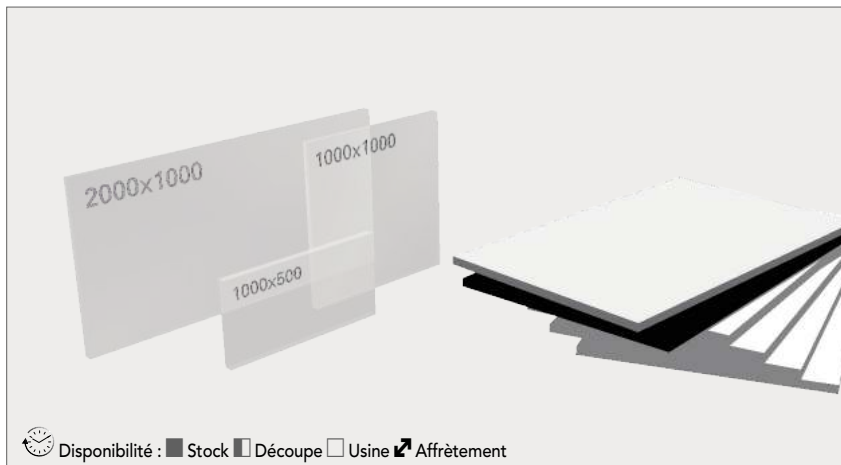

Plaque HD500 Polyéthylène

Q12-HD500**COULEURS**

- NAT : naturel 
- NOIR.
- JAU : Jaune.
- ROU : Rouge.
- BLEU.

FABRICATION

- (E) : extrudé.
- (PR) : pressé raboté.

CARACTÉRISTIQUES

- Plaque entière : brut de sciage.