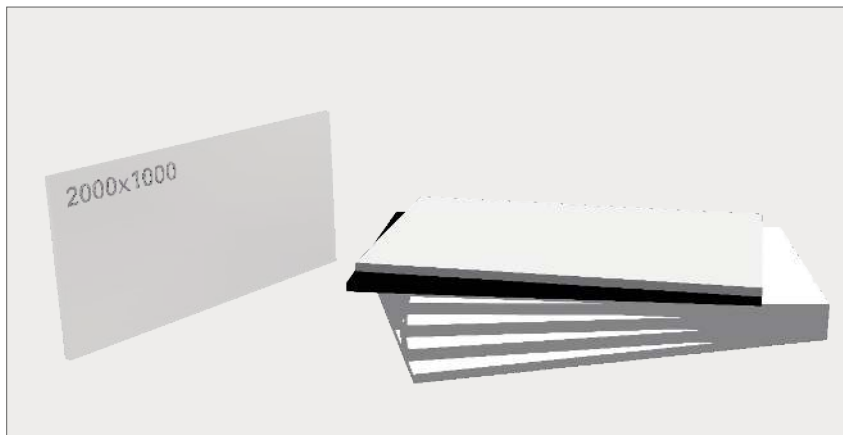

Plaque HD300 Polyéthylène

Q12-HD300

COULEURS

- NAT : naturel.
- NOIR.

FABRICATION

- Extrudé.

CARACTÉRISTIQUES

- Plaque entière : brut de sciage.

USINAGE

- Reportez-vous au tableau d'usinage.

SUR DEMANDE

- Format spécifique.

Exemple
de commande

Ref-Coul-Ep-LXI

Q12-HD300-NAT-EP2-2000X1000

Plaque HD300 Polyéthylène

Ref-Coul-Ep-LXl

Q12-HD300-NAT-EP2-2000X1000Exemple
de commandeSÉRIE
REVE

Référence	Couleur	Ép.	L	l	Tol. ép.		Poids	
					mini	maxi		
		mm	mm	mm	mm	mm	kg	
Q12-HD300	NOIR	2	2000	1000	-0,15	+0,15	3,84	<input type="checkbox"/>
Q12-HD300	NOIR	3	2000	1000	-0,15	+0,15	5,76	<input type="checkbox"/>
Q12-HD300	NOIR	4	2000	1000	-0,20	+0,20	7,68	<input type="checkbox"/>
Q12-HD300	NOIR	5	2000	1000	-0,25	+0,25	9,60	<input type="checkbox"/>
Q12-HD300	NOIR	6	2000	1000	-0,25	+0,25	11,52	<input type="checkbox"/>
Q12-HD300	NOIR	8	2000	1000	-0,30	+0,30	15,36	<input type="checkbox"/>
Q12-HD300	NOIR	10	2000	1000	-0,38	+0,38	19,20	<input type="checkbox"/>
Q12-HD300	NOIR	12	2000	1000	-0,45	+0,45	23,04	<input type="checkbox"/>
Q12-HD300	NOIR	15	2000	1000	-0,55	+0,55	28,80	<input type="checkbox"/>
Q12-HD300	NOIR	20	2000	1000	-0,70	+0,70	38,40	<input type="checkbox"/>
Q12-HD300	NOIR	25	2000	1000	-0,80	+0,80	48,00	<input type="checkbox"/>
Q12-HD300	NOIR	30	2000	1000	-1,00	+1,00	57,60	<input type="checkbox"/>