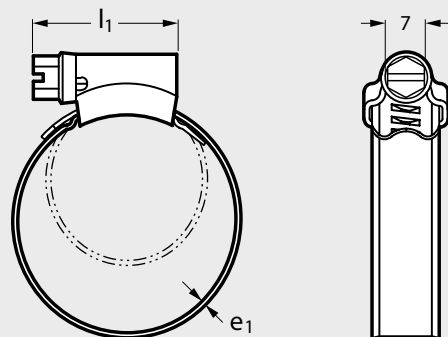

Collier à vis inox

à bande pleine largeur 12 mm

■ MATIÈRE
- Acier **inoxydable** 304.

Référence

■ Exemple de commande **H80-12-I-15-24**

	d ₁ mini/maxi	l ₁	e ₁
H80-12-I-15-24	15-24	22	0,8
H80-12-I-19-28	19-28	23	0,8
H80-12-I-22-32	22-32	25	0,8
H80-12-I-26-38	26-38	25	0,8
H80-12-I-32-44	32-44	29	0,8
H80-12-I-38-50	38-50	29	0,8
H80-12-I-44-56	44-56	29	0,8
H80-12-I-50-65	50-65	32	0,8
H80-12-I-58-75	58-75	32	0,8
H80-12-I-68-85	68-85	32	0,8

	d ₁ mini/maxi	l ₁	e ₁
H80-12-I-77-95	77-95	32	0,8
H80-12-I-87-112	87-112	32	0,8
H80-12-I-104-138	104-138	32	0,8
H80-12-I-130-165	130-165	32	0,8
H80-12-I-150-180	150-180	32	0,8
H80-12-I-175-205	175-205	32	0,8
H80-12-I-200-231	200-231	32	0,8
H80-12-I-226-256	226-256	32	0,8
H80-12-I-251-282	251-282	32	0,8
H80-12-I-277-307	277-307	32	0,8