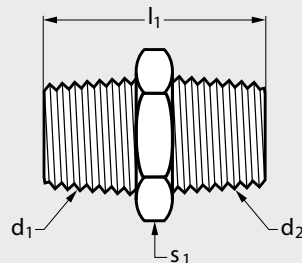

Mamelon mâle conique

■ MATIÈRE
- Laiton nickelé.

■ Exemple de commande **Référence H32-MM-1/8-1/8-CO**

	d_1	d_2	l_1	s_1
H32-MM-1/8-1/8-CO	1/8"	1/8"	19,5	12
H32-MM-1/8-1/4-CO	1/8"	1/4"	23,5	14
H32-MM-1/8-3/8-CO	1/8"	3/8"	24	17
H32-MM-1/4-1/4-CO	1/4"	1/4"	27	14
H32-MM-1/4-3/8-CO	1/4"	3/8"	27,5	17
H32-MM-1/4-1/2-CO	1/4"	1/2"	30,5	22
H32-MM-3/8-3/8-CO	3/8"	3/8"	28	17
H32-MM-3/8-1/2-CO	3/8"	1/2"	31	22
H32-MM-1/2-1/2-CO	1/2"	1/2"	33,5	22
H32-MM-1/2-3/4-CO	1/2"	3/4"	37,5	27
H32-MM-3/4-3/4-CO	3/4"	3/4"	40	27
H32-MM-3/4-1-CO	3/4"	1"	43	34
H32-MM-1-1-CO	1"	1"	45,5	34