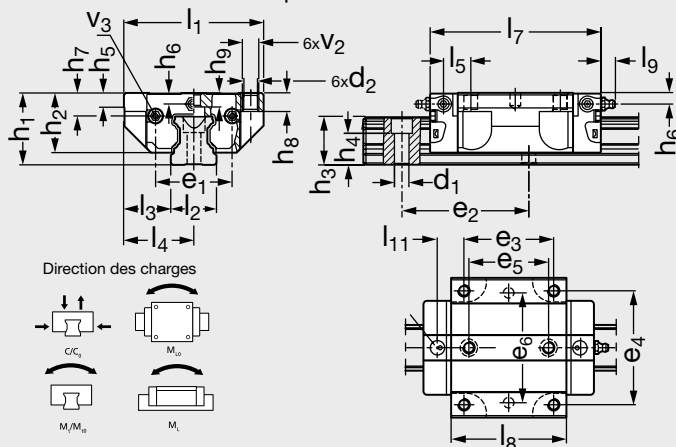

MICHAUD CHAILLYGUIDAGE ET
ENTRAÎNEMENT
LÉVÉS**rexroth**
A Bosch Companymodèle **1651**

Guidage à 4 rangées de billes

forte capacité - Standard

**Produits associés**Rail fixation haut
1605Rail fixation bas
1607**EXÉCUTION**

- Capacités de charge élevées égales dans les quatre directions principales de la charge
- Différentes classes de précharge et précision
- Niveau de bruit minimal et excellent comportement de fonctionnement
- Rigidité maximale du système grâce à une réalisation en O préchargée.

SUR DEMANDE

- Bloqueurs manuel ou pneumatique.
- Chariot de guidage en acier résistant à la corrosion.

Référence

Exemple de commande **1651 - 113 - 20**

Chariot seul	Taille	l_1	l_2	l_3	l_4	l_5	$l_7^{+0,5}$	l_8	l_{11}	e_1	e_2	e_3	e_4	e_5	e_6	h_1	h_2	h_3	$h_4^{±0,5}$	h_5	h_6	h_7	h_8	h_9	d_1	d_2
1651-1	15	47	15	16	23,5	9,6	58,2	39,2	8	24,55	60	30	38	26	38	24	19,9	16,2	10,3	5	3,2	6,7	5,2	4,4	4,5	4,3
1651-8	20	63	20	21,5	31,5	11,8	75	49,6	11,8	32,5	60	40	53	35	53	30	25,35	20,55	13,2	6	3,35	7,3	7,7	5,2	6	5,3
1651-2	25	70	23	23,5	35	13,6	86,2	57,8	12,45	38,3	60	45	57	40	55	36	29,9	24,25	15,2	7,5	5,5	11,5	9,3	7	7	6,7
1651-7	30	90	28	31	45	15,7	97,7	67,4	14	48,4	80	52	72	44	70	42	35,35	28,35	17	7	6,05	14,6	11	7,9	9	8,5
1651-3	35	100	34	33	50	16	110,5	77	14,5	58	80	62	82	52	80	48	40,4	31,85	20,5	8	6,9	17,35	12	10,15	9	8,5
1651-4	45	120	45	37,5	60	19,3	137,6	97	17,3	69,8	105	80	100	60	98	60	50,3	39,85	23,5	10	8,2	20,9	15	12,4	14	10,4