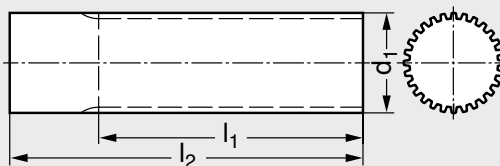

Barreau denté profil T10

DIN 7721-2

MATIÈRE

- Aluminium UNI 9006 - T6.

SUR DEMANDE

- Autres dimensions.

Produits associés

A8-T10 Page 244

A8-T10-PU
Page 252

● Délai maîtrisé ○ Contactez-nous

| | | Nbre de dents | d ₁ | l ₁ | l ₂ | Poids kg |
|------------------|---|---------------|----------------|----------------|----------------|----------|
| A9-BD-T10-10-140 | ● | 10 | 29,98 | 140 | 140 | 0,22 |
| A9-BD-T10-11-140 | ● | 11 | 33,16 | 140 | 140 | 0,29 |
| A9-BD-T10-12-140 | ● | 12 | 36,35 | 140 | 140 | 0,34 |
| A9-BD-T10-13-140 | ● | 13 | 39,55 | 140 | 140 | 0,42 |
| A9-BD-T10-14-160 | ● | 14 | 42,70 | 160 | 160 | 0,55 |
| A9-BD-T10-15-160 | ● | 15 | 45,90 | 160 | 160 | 0,64 |
| A9-BD-T10-16-160 | ● | 16 | 49,10 | 160 | 160 | 0,74 |
| A9-BD-T10-17-160 | ● | 17 | 52,25 | 160 | 160 | 0,85 |
| A9-BD-T10-18-160 | ● | 18 | 55,45 | 160 | 160 | 0,96 |

| | | Nbre de dents | d ₁ | l ₁ | l ₂ | Poids kg |
|------------------|---|---------------|----------------|----------------|----------------|----------|
| A9-BD-T10-19-160 | ● | 19 | 58,65 | 160 | 160 | 1,07 |
| A9-BD-T10-20-160 | ● | 20 | 61,80 | 160 | 160 | 1,20 |
| A9-BD-T10-21-160 | ● | 21 | 65,00 | 160 | 160 | 1,29 |
| A9-BD-T10-22-160 | ● | 22 | 68,20 | 160 | 160 | 1,43 |
| A9-BD-T10-23-160 | ● | 23 | 71,35 | 160 | 160 | 1,58 |
| A9-BD-T10-24-160 | ● | 24 | 74,55 | 160 | 160 | 1,73 |
| A9-BD-T10-26-160 | ● | 26 | 80,90 | 160 | 160 | 2,05 |
| A9-BD-T10-28-160 | ● | 28 | 87,25 | 160 | 160 | 2,39 |
| A9-BD-T10-30-160 | ● | 30 | 93,65 | 160 | 160 | 2,76 |