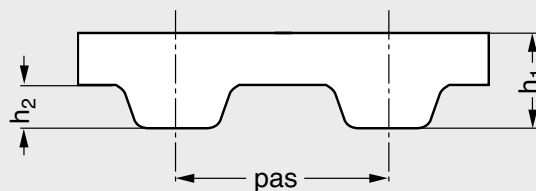

MICHAUD CHAILLYELEMENTS
DE TRANSMISSIONmodèle **A8-AT10**

Courroie dentée en polyuréthane à pas métrique profil AT10 Pas 10 mm

	Pas	h_1	h_2
	mm	mm	
AT10	10	5	2,5

**Produits associés**

Page 319

**A9-BD-AT10**
Page 339**A8-AT10-PU**
Page 252

● Délai maîtrisé ○ Contactez-nous

Référence

■ Exemple de commande **A8-10AT10-500**

Mod	10AT10 Largeur 10 mm	12AT10 Largeur 12 mm	16AT10 Largeur 16 mm	20AT10 Largeur 20 mm	25AT10 Largeur 25 mm	32AT10 Largeur 32 mm	50AT10 Largeur 50 mm	 Nombre de dents	Longueur primitive ISO
A8	10AT10-500	12AT10-500	16AT10-500	20AT10-500	25AT10-500	32AT10-500	50AT10-500	●	500
A8	10AT10-530	12AT10-530	16AT10-530	20AT10-530	25AT10-530	32AT10-530	50AT10-530	●	530
A8	10AT10-560	12AT10-560	16AT10-560	20AT10-560	25AT10-560	32AT10-560	50AT10-560	●	560
A8	10AT10-600	12AT10-600	16AT10-600	20AT10-600	25AT10-600	32AT10-600	50AT10-600	●	600
A8	10AT10-610	12AT10-610	16AT10-610	20AT10-610	25AT10-610	32AT10-610	50AT10-610	○	610
A8	10AT10-660	12AT10-660	16AT10-660	20AT10-660	25AT10-660	32AT10-660	50AT10-660	●	660
A8	10AT10-700	12AT10-700	16AT10-700	20AT10-700	25AT10-700	32AT10-700	50AT10-700	●	700