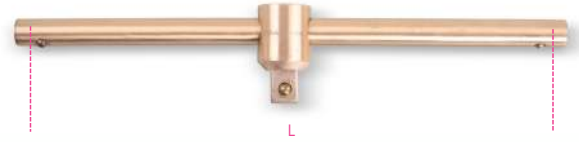

926BA/42

Poignée coulissante carré mâle 3/4", antidéflagrante

3/4"

	art.	L mm	
009260876	926BA/42	400	1,3