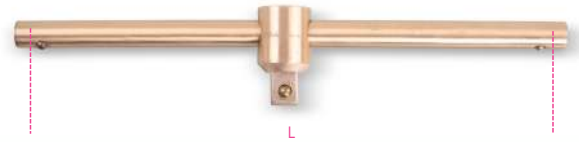

921BA/42

Poignée coulissante carré mâle 1/2", antidéflagrante

12"

art.	art.	L mm	g
009210846	921BA/42	250	330