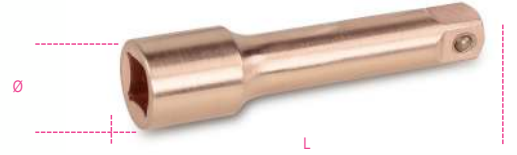

911BA/20

Rallonge carrés mâle et femelle 3/8", antidéflagrant

3/8"

g

art.	L mm	g
009110840	75	93