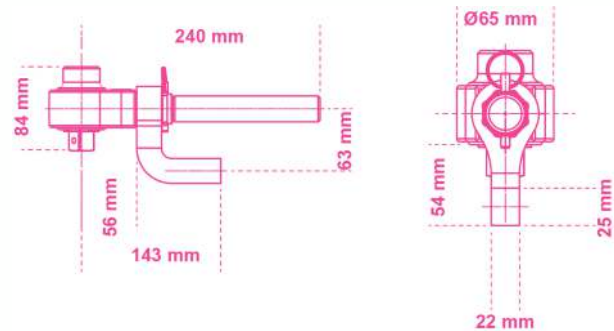

561/1
Multiplicateur de couple pour serrages à droite et gauche rapport 5:1 avec deux bras de réaction

- Fourni avec levier droit et bras à 90°
- Idéal pour l'utilisation dans des espaces restreints (\varnothing corps 65 mm)
- Extrêmement léger (1,5 kg)
- Champ de mesure : 100÷1000 Nm
- Carré femelle : 1/2"
- Sortie carré mâle : 3/4"
- Permet le serrage droite et gauche
- Précision de serrage : $\pm 4\%$

 270x210x70 mm

	art.	Nm	kgfm	lbf.ft			 kg
005610010	561/1	1000	100	740	1/2	3/4	2,7