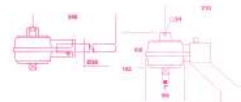

**560/C4+**
**Multiplicateur de couple et accessoires pour serrages à droite et gauche rapport 5:1 avec bras de réaction**
 310x275x120 mm

560/18

560/4

560/22

	art.	Nm	Kgfm	lbf.ft	□	■	 Kg	
<b>005600042</b>	560/C4PLUS	2700	270	2000	3/4	1"	5	7,3
<b>005600004</b>	560/4							
<b>005600018</b>	560/18							
<b>005600022</b>	560/22							