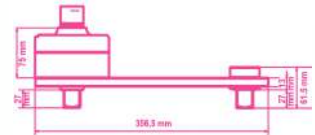

560/C3PLUS
Multiplicateur de couple pour serrages à droite et gauche en coffret plastique rapport 3,8:1 avec système à cliquet anti-retour

- Pour multiplier la force de serrage et de desserrage
- Utiliser exclusivement avec des clés dynamométriques
- Valeur de couple maximale en entrée 710 Nm

Fourni avec bras de réaction

	art.	Nm	kgfm	lbf.ft	□	■	 kg
005600038	560/C3PLUS	2700	270	1991	3/4"	1"	7,5