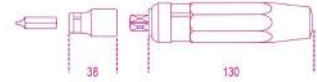

1295/C14

Tournevis à frapper avec 14 embouts et 1 douille porte-embouts

170x100x35 mm - 1,3 kg

	art.	 kg
012950108	1295/C14	1,3